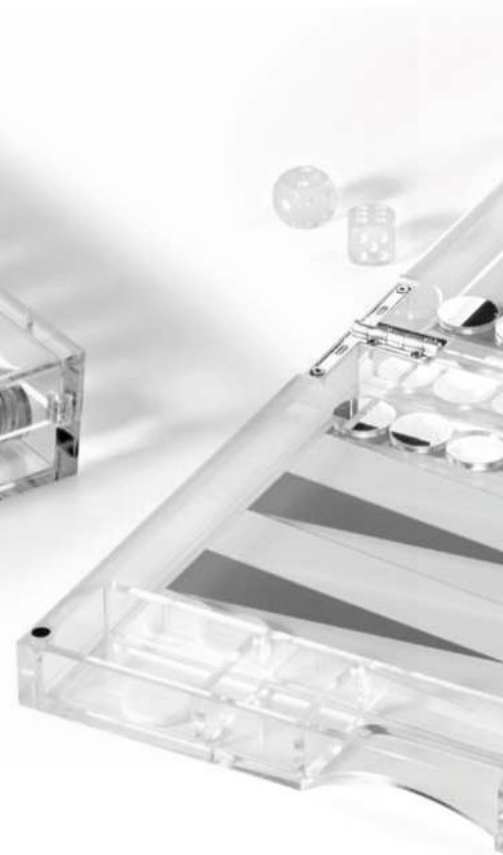

YAP

Backgammon Spiel
Magnetische Box,
Acryl

Backgammon game
magnetic case, acrylic

Design: Flip
25 x 20 x 4,5 cm
171013 | VE 4 | 79,90